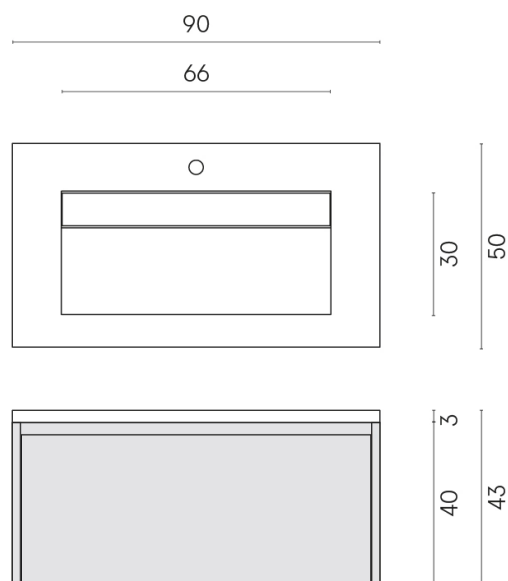

SCHEDA DI CONFIGURAZIONE

Cod. art.: 620810000016

Fly Air

Washbasin 90 Wood

Rivestimento del prodotto

Charme Deluxe
Invisible White
Naturale

I colori e le altre caratteristiche estetiche delle piastrelle presenti nelle illustrazioni presenti sul sito sono puramente indicativi. Guarda sempre i campioni di persona prima dell'acquisto.