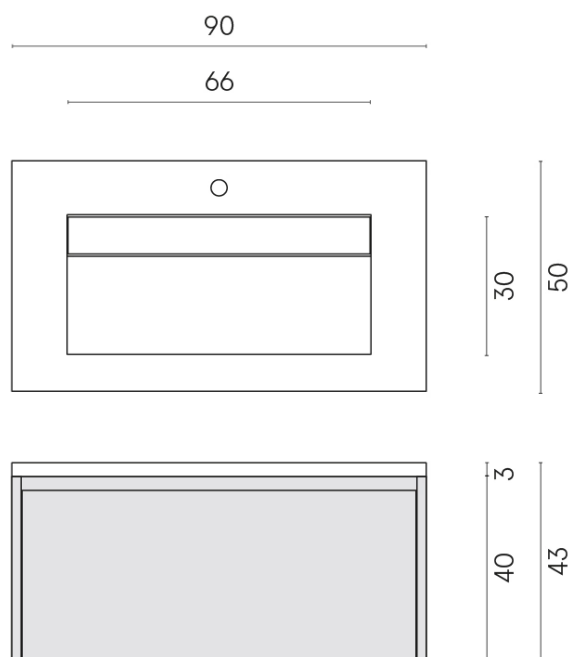

SCHEDA DI CONFIGURAZIONE

Cod. art.: 620810000016

Fly Air

Washbasin 90 Wood

Rivestimento del
prodotto

Charme Deluxe
Cream River Naturale

I colori e le altre caratteristiche estetiche delle piastrelle presenti nelle illustrazioni presenti sul sito sono puramente indicativi. Guarda sempre i campioni di persona prima dell'acquisto.