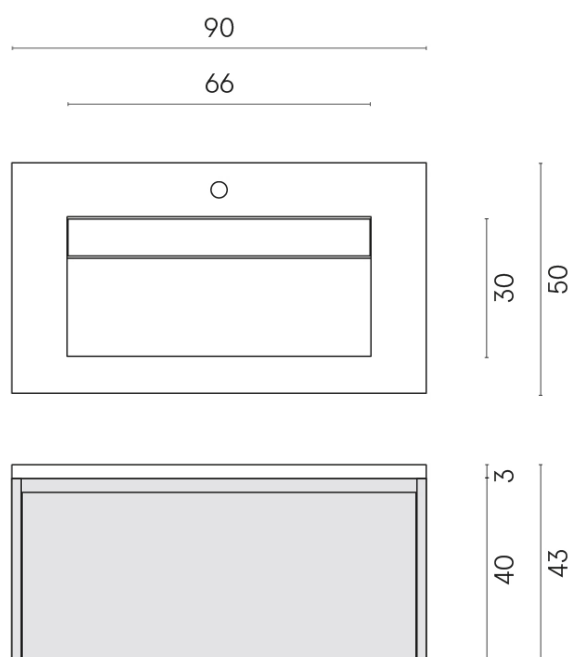

SCHEDA DI CONFIGURAZIONE

Cod. art.: 620810000016

Fly Air

Washbasin 90 Wood

Rivestimento del
prodotto

Charme Deluxe Grigio
Orobico Naturale

I colori e le altre caratteristiche estetiche delle piastrelle presenti nelle illustrazioni presenti sul sito sono puramente indicativi. Guarda sempre i campioni di persona prima dell'acquisto.