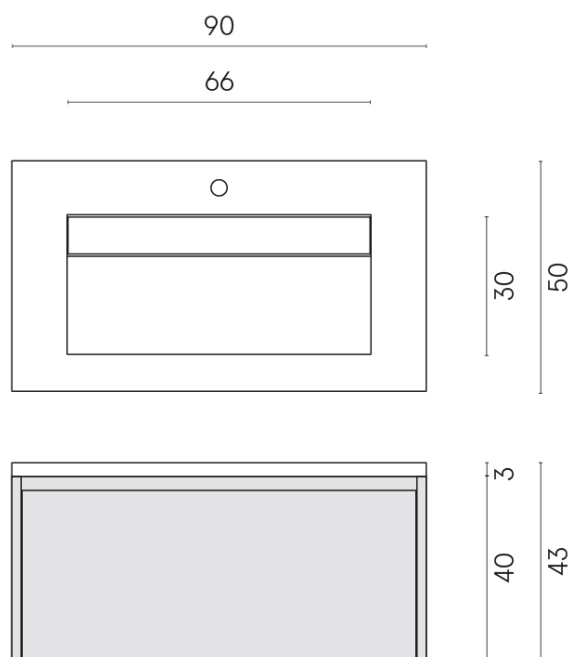

SCHEDA DI CONFIGURAZIONE

Cod. art.: 620810000016

Fly Air

Washbasin 90 Wood

Rivestimento del prodotto

Charme Advance
Platinum White
Naturale

I colori e le altre caratteristiche estetiche delle piastrelle presenti nelle illustrazioni presenti sul sito sono puramente indicativi. Guarda sempre i campioni di persona prima dell'acquisto.