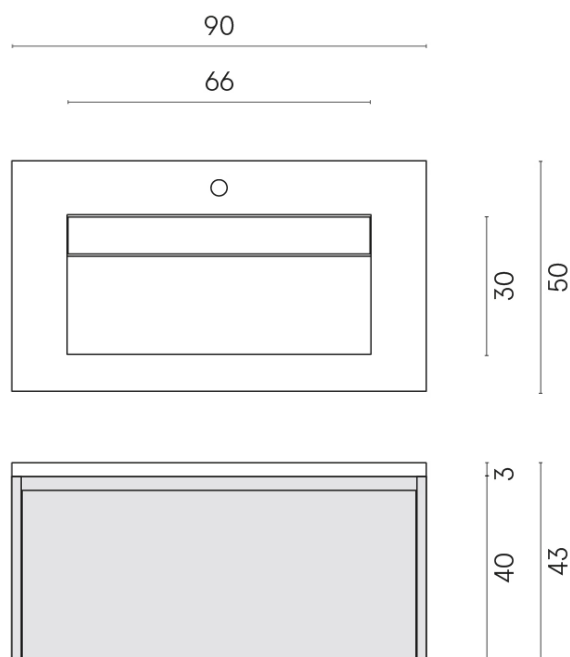

SCHEDA DI CONFIGURAZIONE

Cod. art.: 620810000016

Fly Air

Washbasin 90 Wood

Rivestimento del prodotto

Charme Advance
Travertino Romano
Cerato

I colori e le altre caratteristiche estetiche delle piastrelle presenti nelle illustrazioni presenti sul sito sono puramente indicativi. Guarda sempre i campioni di persona prima dell'acquisto.