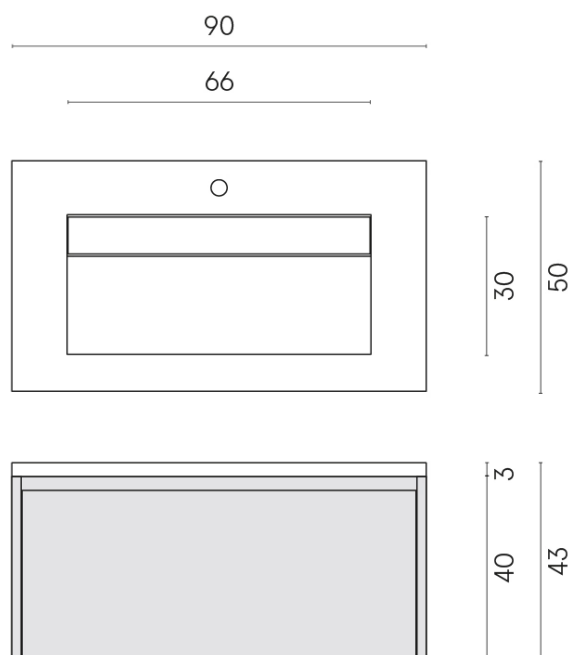

SCHEDA DI CONFIGURAZIONE

Cod. art.: 620810000016

Fly Air

Washbasin 90 Wood

Rivestimento del prodotto

Metropolis Desert
Beige Naturale

I colori e le altre caratteristiche estetiche delle piastrelle presenti nelle illustrazioni presenti sul sito sono puramente indicativi. Guarda sempre i campioni di persona prima dell'acquisto.

Trova il punto vendita autorizzato più vicino:

<https://kavkaz.italonceramica.ru/ru/home/dealer/>