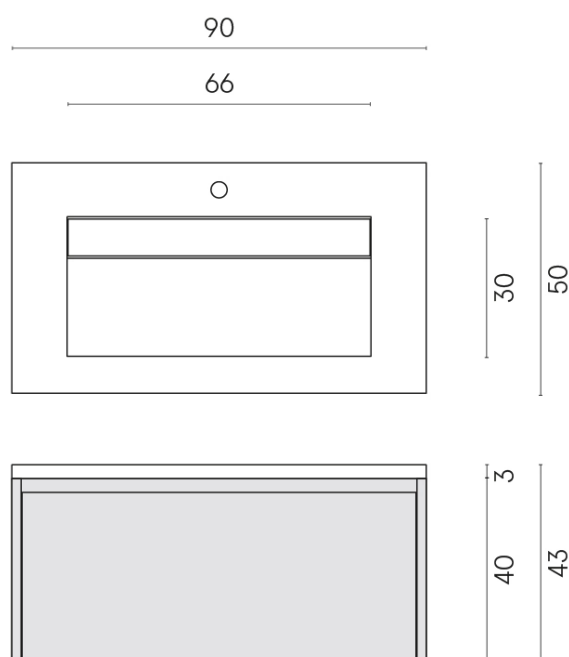

SCHEDA DI CONFIGURAZIONE

Cod. art.: 620810000016

Fly Air

Washbasin 90 Wood

Rivestimento del
prodotto
Metropolis Absolut
Silver Naturale

I colori e le altre caratteristiche estetiche delle piastrelle presenti nelle illustrazioni presenti sul sito sono puramente indicativi. Guarda sempre i campioni di persona prima dell'acquisto.