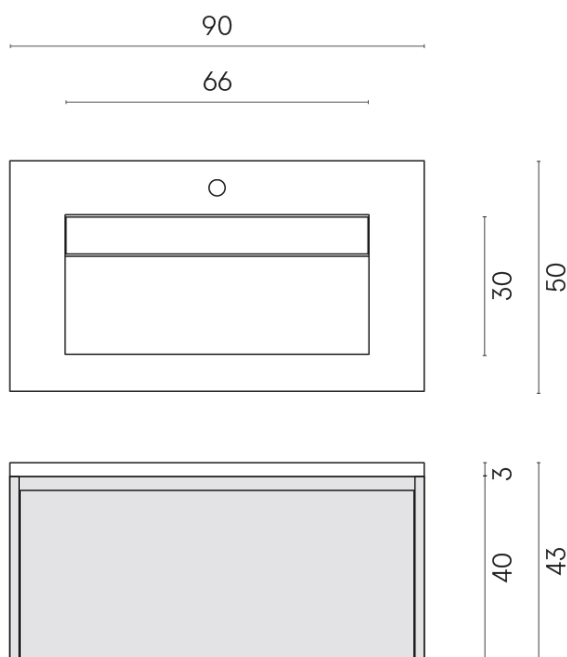

SCHEDA DI CONFIGURAZIONE

Cod. art.: 620810000016

Fly Air

Washbasin 90 Wood

Rivestimento del prodotto

Continuum Brass
Gold Lappato

I colori e le altre caratteristiche estetiche delle piastrelle presenti nelle illustrazioni presenti sul sito sono puramente indicativi. Guarda sempre i campioni di persona prima dell'acquisto.