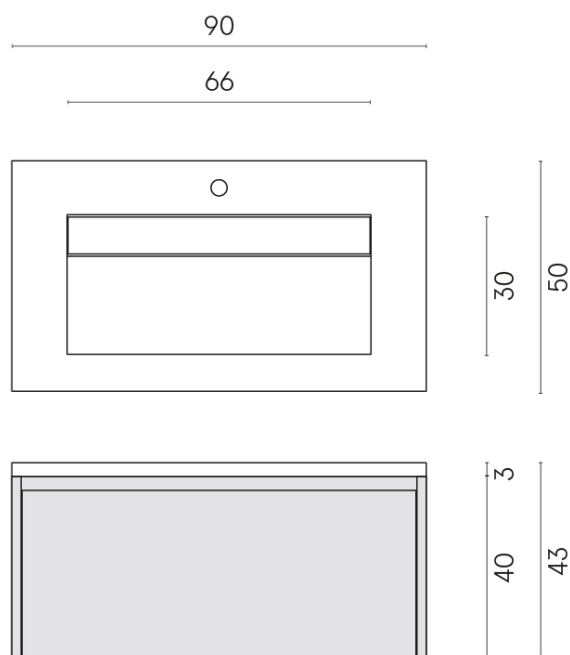

SCHEDA DI CONFIGURAZIONE

Cod. art.: 620810000016

Fly Air

Washbasin 90 Wood

Rivestimento del
prodotto

Eternum Cream
Naturale

I colori e le altre caratteristiche estetiche delle piastrelle presenti nelle illustrazioni presenti sul sito sono puramente indicativi. Guarda sempre i campioni di persona prima dell'acquisto.