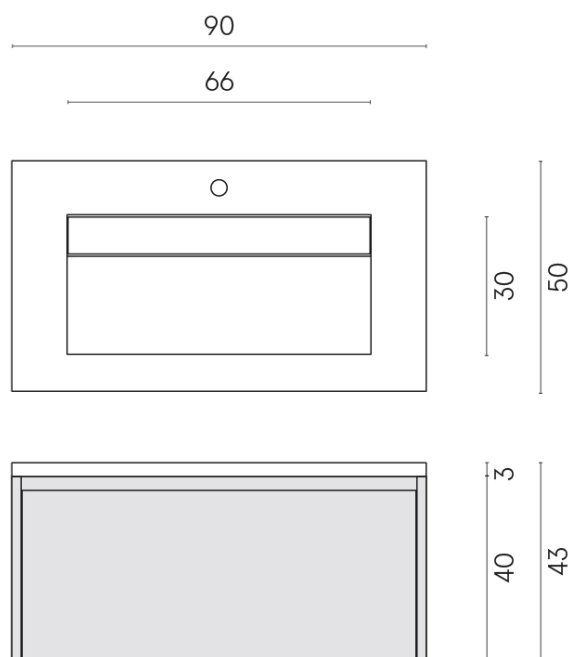

SCHEDA DI CONFIGURAZIONE

Cod. art.: 620810000016

Fly Air

Washbasin 90 Wood

Rivestimento del
prodotto
Eternum Carrara Lux

I colori e le altre caratteristiche estetiche delle piastrelle presenti nelle illustrazioni presenti sul sito sono puramente indicativi. Guarda sempre i campioni di persona prima dell'acquisto.