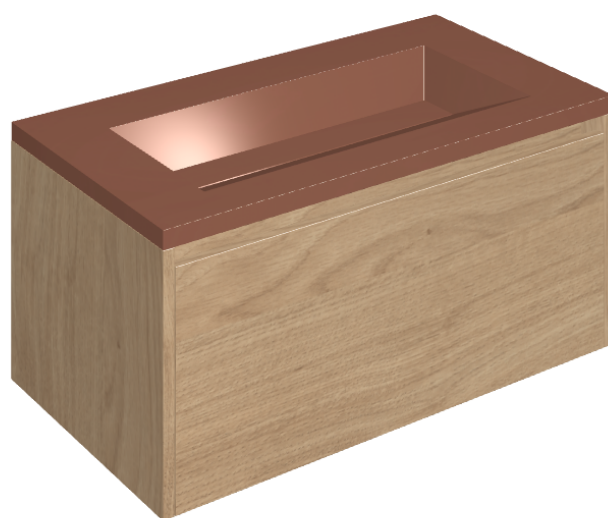

SCHEDA DI CONFIGURAZIONE

Cod. art.: 620810000016

Fly Air

Washbasin 90 Wood

Rivestimento del
prodotto

Eternum Glass Coral
Lux

I colori e le altre caratteristiche estetiche delle piastrelle presenti nelle illustrazioni presenti sul sito sono puramente indicativi. Guarda sempre i campioni di persona prima dell'acquisto.