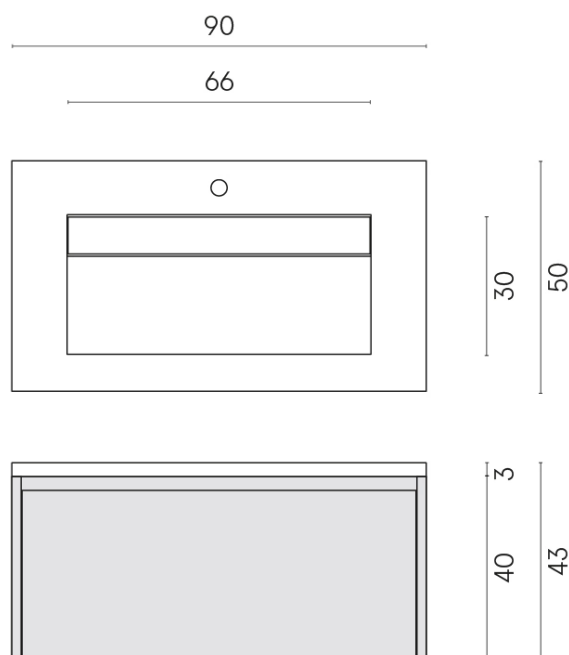

SCHEDA DI CONFIGURAZIONE

Cod. art.: 620810000016

Fly Air

Washbasin 90 Wood

Rivestimento del prodotto

Stellaris Statuario
White Naturale

I colori e le altre caratteristiche estetiche delle piastrelle presenti nelle illustrazioni presenti sul sito sono puramente indicativi. Guarda sempre i campioni di persona prima dell'acquisto.