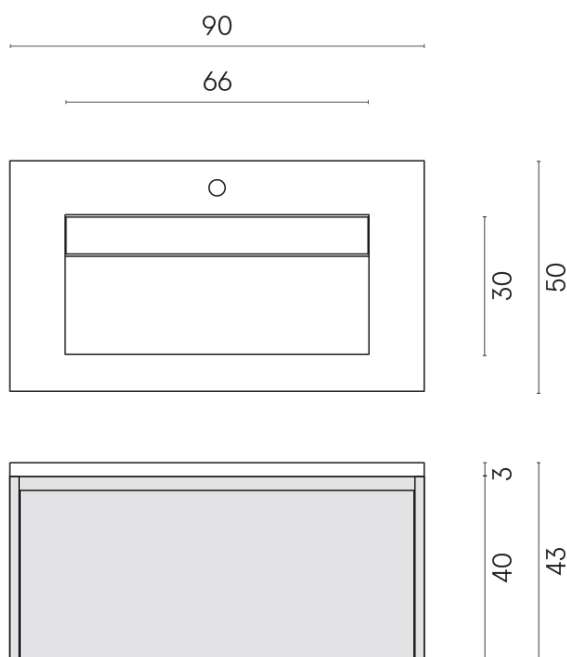

SCHEDA DI CONFIGURAZIONE

Cod. art.: 620810000016

Fly Air

Washbasin 90 Wood

Rivestimento del
prodotto

Stellaris Elegant Silver
Naturale

I colori e le altre caratteristiche estetiche delle piastrelle presenti nelle illustrazioni presenti sul sito sono puramente indicativi. Guarda sempre i campioni di persona prima dell'acquisto.