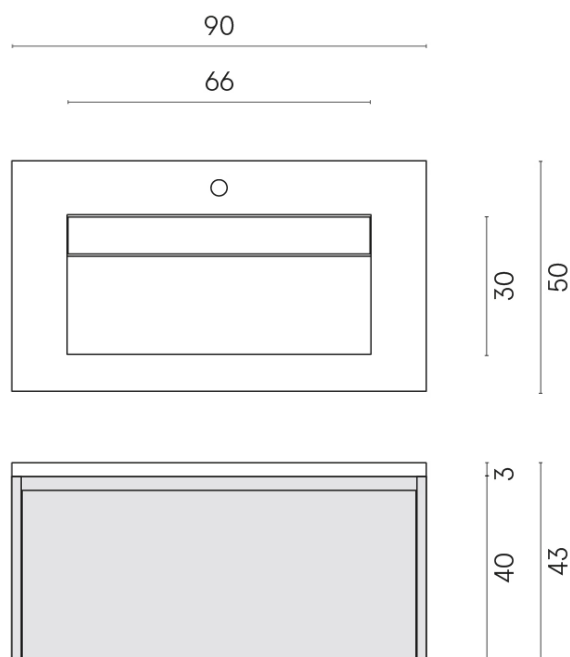

SCHEDA DI CONFIGURAZIONE

Cod. art.:

620810000016

Fly Air

Washbasin 90 Wood

Rivestimento del
prodotto

Materia Magnesio
Cerato

I colori e le altre caratteristiche estetiche delle piastrelle presenti nelle illustrazioni presenti sul sito sono puramente indicativi. Guarda sempre i campioni di persona prima dell'acquisto.