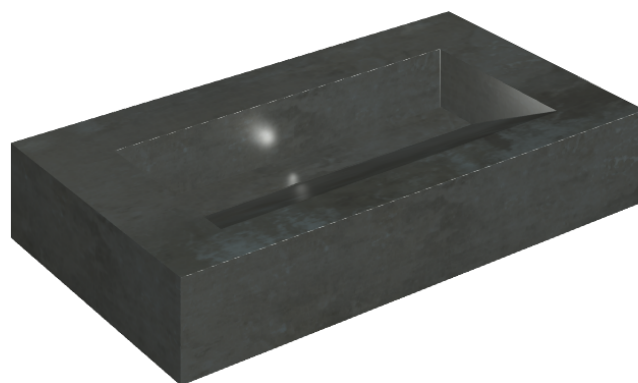

SCHEDA DI CONFIGURAZIONE

Cod. art.: 620810000011

Fly Evo

Washbasin 90

Rivestimento del
prodotto

Surface Steel
Naturale

I colori e le altre caratteristiche estetiche delle piastrelle presenti nelle illustrazioni presenti sul sito sono puramente indicativi. Guarda sempre i campioni di persona prima dell'acquisto.