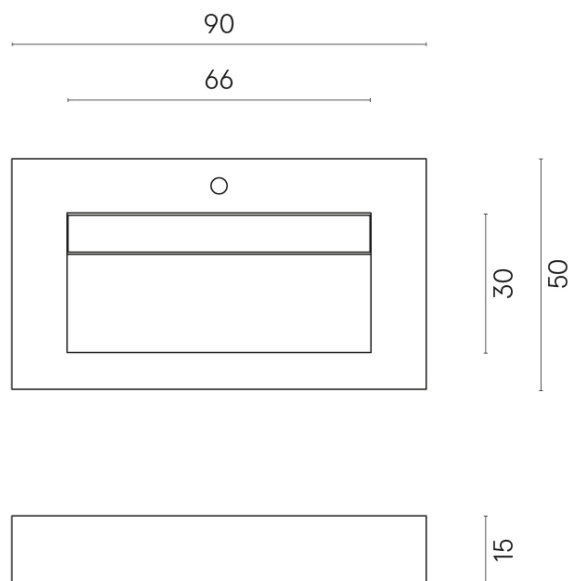

SCHEDA DI CONFIGURAZIONE

Cod. art.: 620810000011

Fly Evo

Washbasin 90

Rivestimento del
prodotto

Surface Steel
Naturale

I colori e le altre caratteristiche estetiche delle piastrelle presenti nelle illustrazioni presenti sul sito sono puramente indicativi. Guarda sempre i campioni di persona prima dell'acquisto.