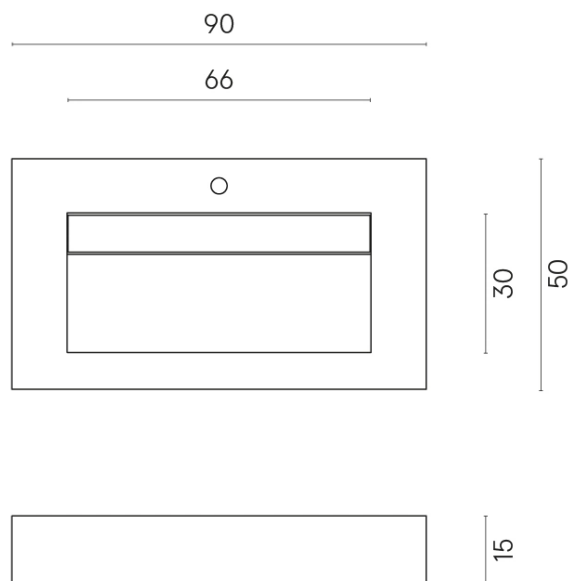

SCHEDA DI CONFIGURAZIONE

Cod. art.: 620810000011

Fly Evo

Washbasin 90

Rivestimento del
prodotto

Surface Corten
Naturale

I colori e le altre caratteristiche estetiche delle piastrelle presenti nelle illustrazioni presenti sul sito sono puramente indicativi. Guarda sempre i campioni di persona prima dell'acquisto.