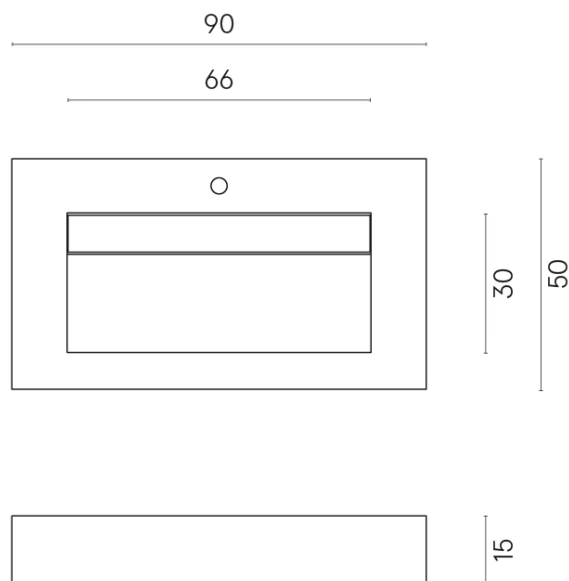

SCHEDA DI CONFIGURAZIONE

Cod. art.: 620810000011

Fly Evo

Washbasin 90

Rivestimento del
prodotto

Charme Extra Lasa
Naturale

I colori e le altre caratteristiche estetiche delle piastrelle presenti nelle illustrazioni presenti sul sito sono puramente indicativi. Guarda sempre i campioni di persona prima dell'acquisto.