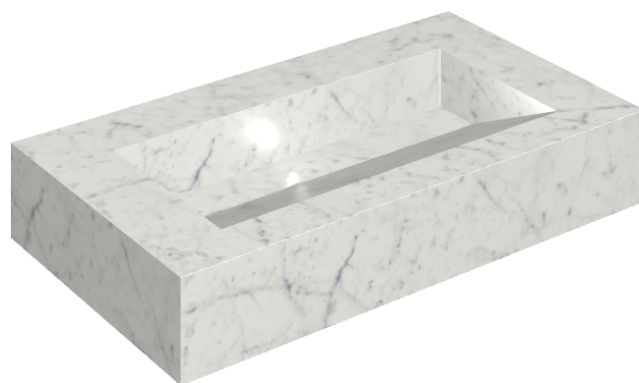

SCHEDA DI CONFIGURAZIONE

Cod. art.: 620810000011

Fly Evo

Washbasin 90

Rivestimento del
prodotto

Charme Extra Carrara
Naturale

I colori e le altre caratteristiche estetiche delle piastrelle presenti nelle illustrazioni presenti sul sito sono puramente indicativi. Guarda sempre i campioni di persona prima dell'acquisto.