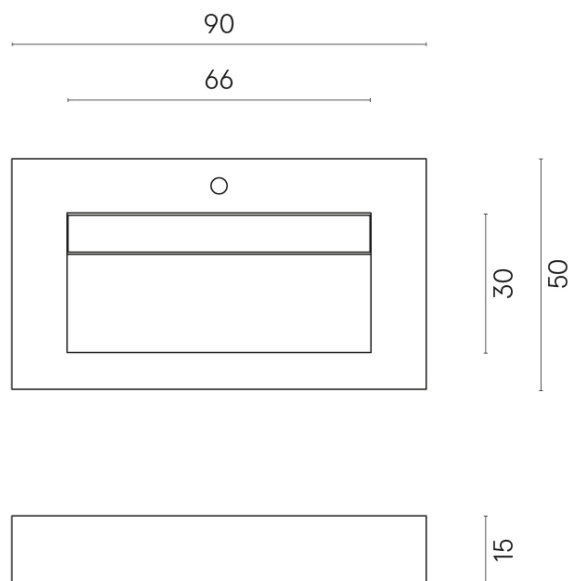

SCHEDA DI CONFIGURAZIONE

Cod. art.: 620810000011

Fly Evo

Washbasin 90

Rivestimento del
prodotto

Charme Extra Arcadia
Naturale

I colori e le altre caratteristiche estetiche delle piastrelle presenti nelle illustrazioni presenti sul sito sono puramente indicativi. Guarda sempre i campioni di persona prima dell'acquisto.