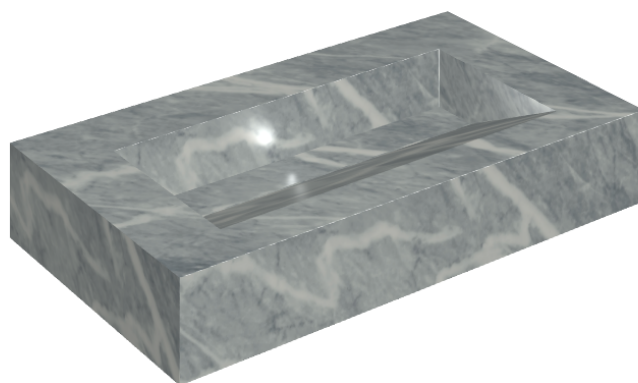

SCHEDA DI CONFIGURAZIONE

Cod. art.: 620810000011

Fly Evo

Washbasin 90

Rivestimento del
prodotto

Charme Extra Atlantic
Naturale

I colori e le altre caratteristiche estetiche delle piastrelle presenti nelle illustrazioni presenti sul sito sono puramente indicativi. Guarda sempre i campioni di persona prima dell'acquisto.