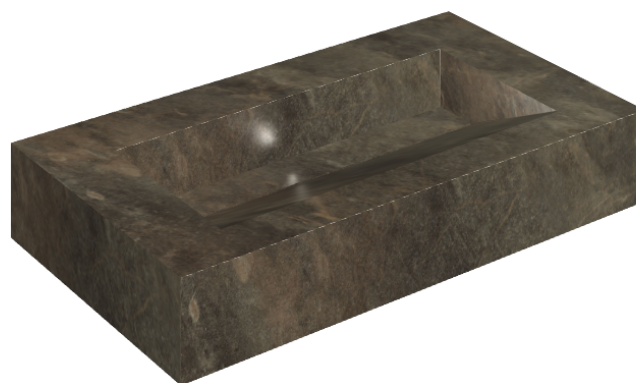

SCHEDA DI CONFIGURAZIONE

Cod. art.: 620810000011

Fly Evo

Washbasin 90

Rivestimento del
prodotto

Genesis Mercury
Brown Naturale

I colori e le altre caratteristiche estetiche delle piastrelle presenti nelle illustrazioni presenti sul sito sono puramente indicativi. Guarda sempre i campioni di persona prima dell'acquisto.