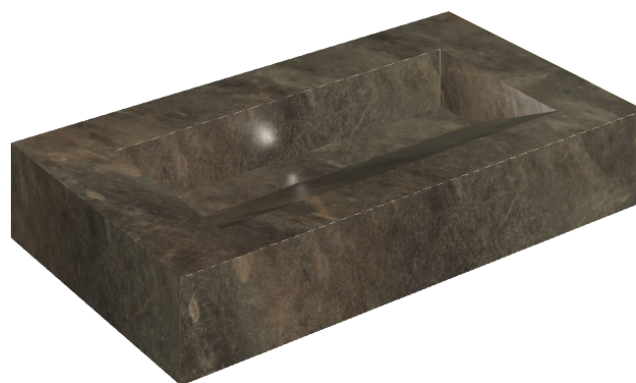

# Fly Evo

## Washbasin 90

Rivestimento del  
prodotto

Genesis Mercury  
Brown Naturale

I colori e le altre caratteristiche estetiche delle piastrelle presenti nelle illustrazioni presenti sul sito sono puramente indicativi. Guarda sempre i campioni di persona prima dell'acquisto.