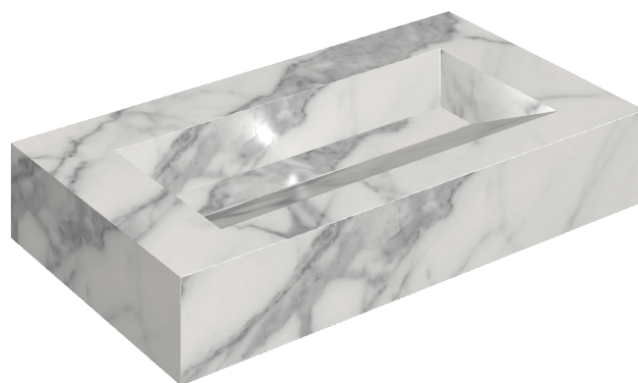

SCHEDA DI CONFIGURAZIONE

Cod. art.: 620810000011

Fly Evo

Washbasin 90

Rivestimento del
prodotto

Charme Evo Statuario
Naturale

I colori e le altre caratteristiche estetiche delle piastrelle presenti nelle illustrazioni presenti sul sito sono puramente indicativi. Guarda sempre i campioni di persona prima dell'acquisto.