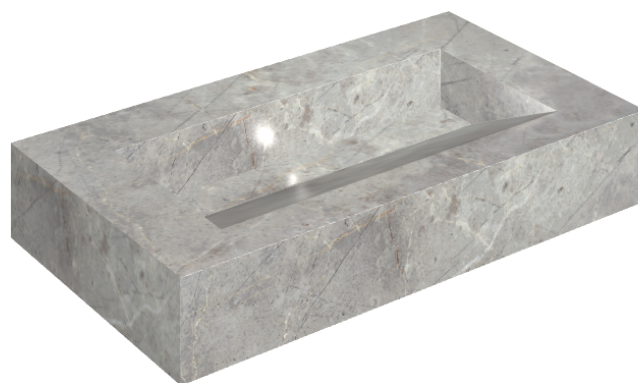

SCHEDA DI CONFIGURAZIONE

Cod. art.: 620810000011

Fly Evo

Washbasin 90

Rivestimento del
prodotto

Charme Evo Imperiale
Naturale

I colori e le altre caratteristiche estetiche delle piastrelle presenti nelle illustrazioni presenti sul sito sono puramente indicativi. Guarda sempre i campioni di persona prima dell'acquisto.