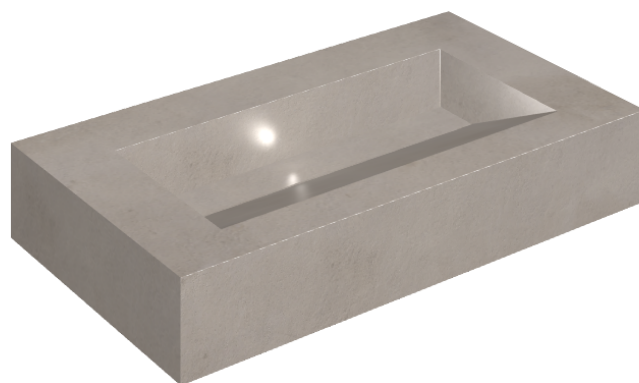

SCHEDA DI CONFIGURAZIONE

Cod. art.: 620810000011

## Washbasin 90

Rivestimento del  
prodotto

Millennium Iron  
Naturale

I colori e le altre caratteristiche estetiche delle piastrelle presenti nelle illustrazioni presenti sul sito sono puramente indicativi. Guarda sempre i campioni di persona prima dell'acquisto.