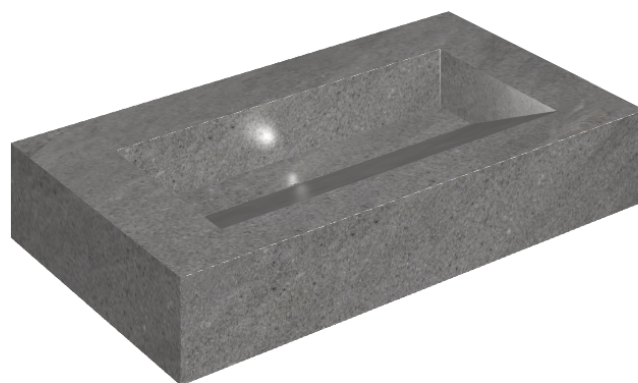

SCHEDA DI CONFIGURAZIONE

Cod. art.: 620810000011

Fly Evo

Washbasin 90

Rivestimento del
prodotto

Contempora Carbon
Naturale

I colori e le altre caratteristiche estetiche delle piastrelle presenti nelle illustrazioni presenti sul sito sono puramente indicativi. Guarda sempre i campioni di persona prima dell'acquisto.