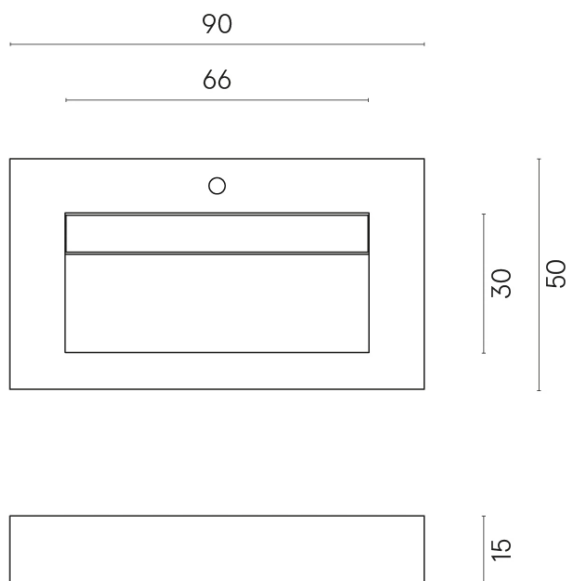

SCHEDA DI CONFIGURAZIONE

Cod. art.: 620810000011

Fly Evo

Washbasin 90

Rivestimento del
prodotto

Skyfall Grigio Alpino
Naturale

I colori e le altre caratteristiche estetiche delle piastrelle presenti nelle illustrazioni presenti sul sito sono puramente indicativi. Guarda sempre i campioni di persona prima dell'acquisto.