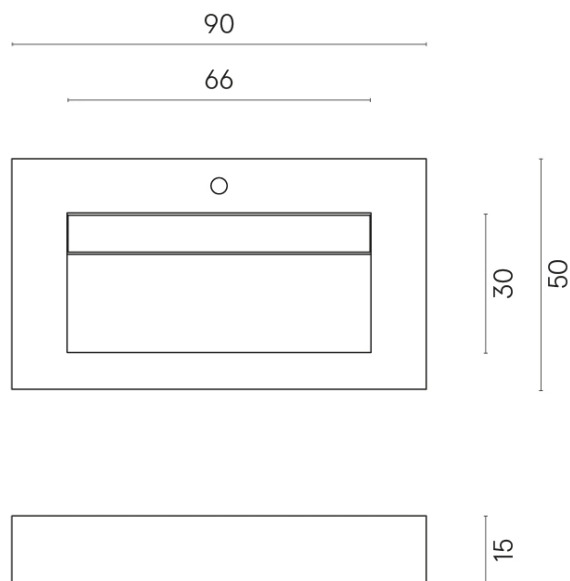

SCHEDA DI CONFIGURAZIONE

Cod. art.: 620810000011

Fly Evo

Washbasin 90

Rivestimento del
prodotto

Charme Deluxe
Arabescato White
Naturale

I colori e le altre caratteristiche estetiche delle piastrelle presenti nelle illustrazioni presenti sul sito sono puramente indicativi. Guarda sempre i campioni di persona prima dell'acquisto.