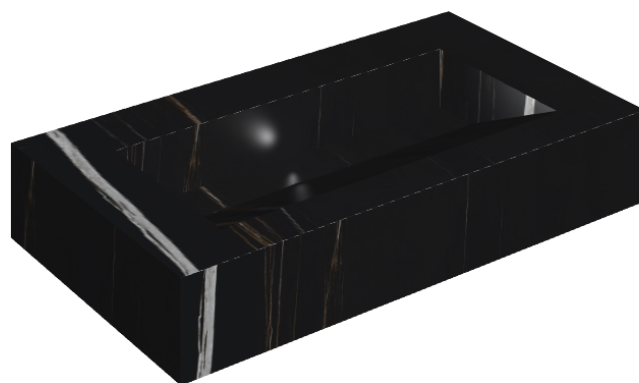

SCHEDA DI CONFIGURAZIONE

Cod. art.: 620810000011

Fly Evo

Washbasin 90

Rivestimento del
prodotto

Charme Deluxe
Sahara Noir Naturale

I colori e le altre caratteristiche estetiche delle piastrelle presenti nelle illustrazioni presenti sul sito sono puramente indicativi. Guarda sempre i campioni di persona prima dell'acquisto.