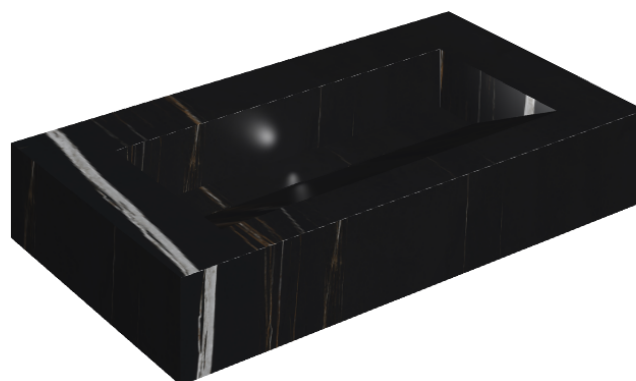

SCHEDA DI CONFIGURAZIONE

Cod. art.: 620810000011

Fly Evo

Washbasin 90

Rivestimento del
prodotto

Charme Deluxe
Sahara Noir Naturale

I colori e le altre caratteristiche estetiche delle piastrelle presenti nelle illustrazioni presenti sul sito sono puramente indicativi. Guarda sempre i campioni di persona prima dell'acquisto.