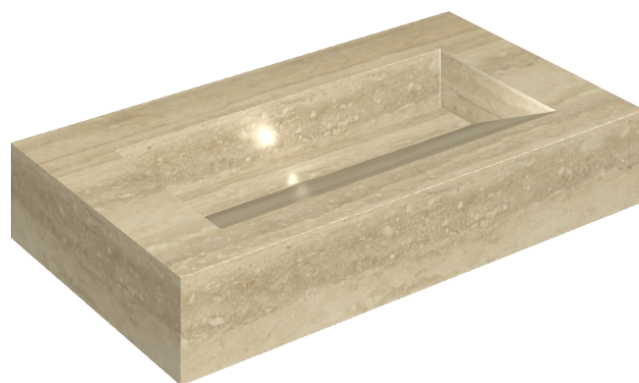

SCHEDA DI CONFIGURAZIONE

Cod. art.: 620810000011

Fly Evo

Washbasin 90

Rivestimento del
prodotto

Charme Advance
Travertino Romano
Naturale

I colori e le altre caratteristiche estetiche delle piastrelle presenti nelle illustrazioni presenti sul sito sono puramente indicativi. Guarda sempre i campioni di persona prima dell'acquisto.