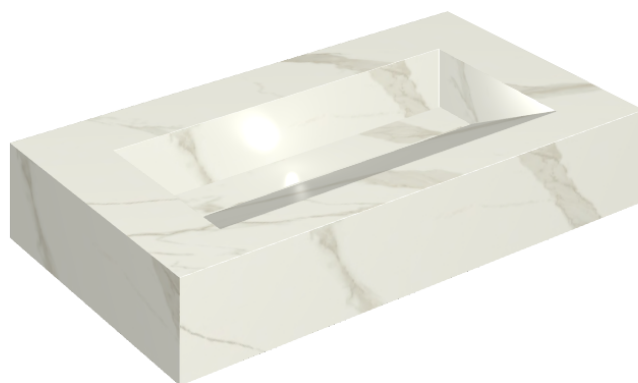

SCHEDA DI CONFIGURAZIONE

Cod. art.: 620810000011

Fly Evo

Washbasin 90

Rivestimento del
prodotto

Metropolis Calacatta
Gold Naturale

I colori e le altre caratteristiche estetiche delle piastrelle presenti nelle illustrazioni presenti sul sito sono puramente indicativi. Guarda sempre i campioni di persona prima dell'acquisto.