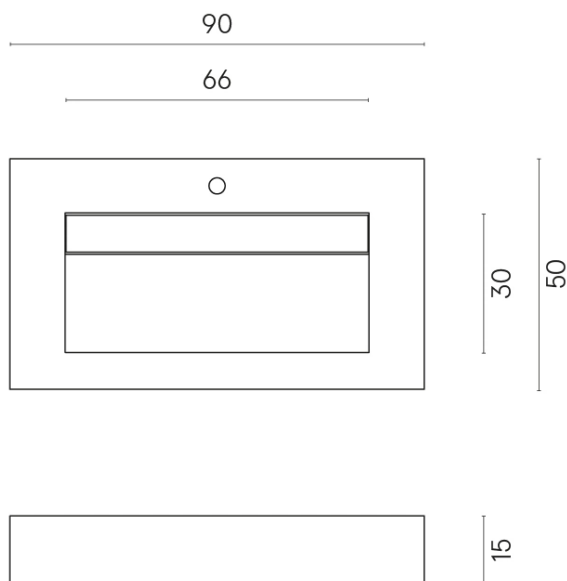

SCHEDA DI CONFIGURAZIONE

Cod. art.: 620810000011

Fly Evo

Washbasin 90

Rivestimento del
prodotto

Metropolis Calacatta
Gold Naturale

I colori e le altre caratteristiche estetiche delle piastrelle presenti nelle illustrazioni presenti sul sito sono puramente indicativi. Guarda sempre i campioni di persona prima dell'acquisto.