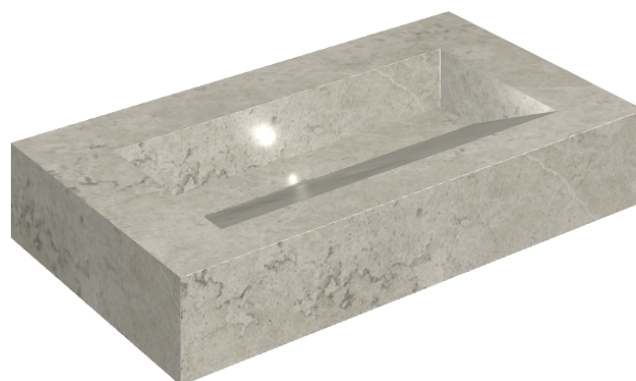

SCHEDA DI CONFIGURAZIONE

Cod. art.: 620810000011

Fly Evo

Washbasin 90

Rivestimento del
prodotto
Metropolis Absolut
Silver Naturale

I colori e le altre caratteristiche estetiche delle piastrelle presenti nelle illustrazioni presenti sul sito sono puramente indicativi. Guarda sempre i campioni di persona prima dell'acquisto.