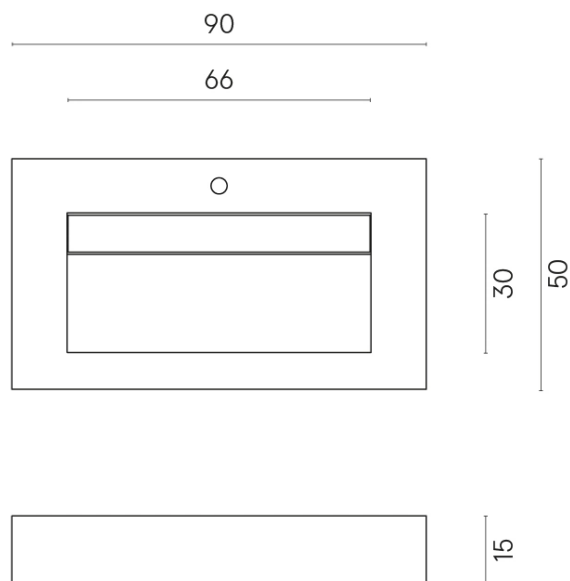

SCHEDA DI CONFIGURAZIONE

Cod. art.: 620810000011

Fly Evo

Washbasin 90

Rivestimento del
prodotto
Metropolis Arcadia
Brown Naturale

I colori e le altre caratteristiche estetiche delle piastrelle presenti nelle illustrazioni presenti sul sito sono puramente indicativi. Guarda sempre i campioni di persona prima dell'acquisto.