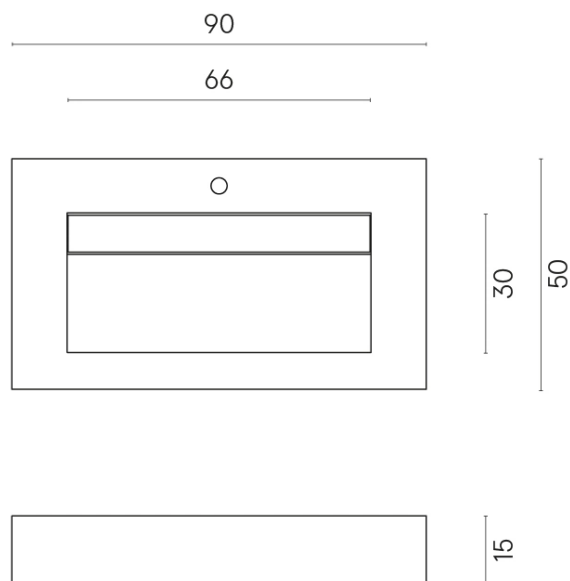

SCHEDA DI CONFIGURAZIONE

Cod. art.:

620810000011

Fly Evo

Washbasin 90

Rivestimento del
prodotto

Metropolis Imperial
Black Naturale

I colori e le altre caratteristiche estetiche delle piastrelle presenti nelle illustrazioni presenti sul sito sono puramente indicativi. Guarda sempre i campioni di persona prima dell'acquisto.

Trova il punto vendita
autorizzato più vicino:

<https://kavkaz.italonceramica.ru/ru/home/dealer/>