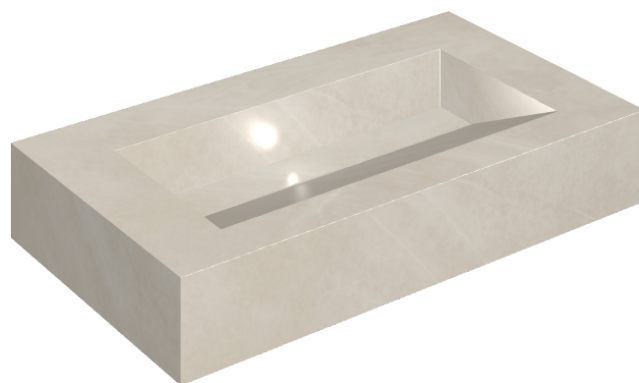

## Washbasin 90

Rivestimento del  
prodotto

Continuum Pure  
Naturale

I colori e le altre caratteristiche estetiche delle piastrelle presenti nelle illustrazioni presenti sul sito sono puramente indicativi. Guarda sempre i campioni di persona prima dell'acquisto.