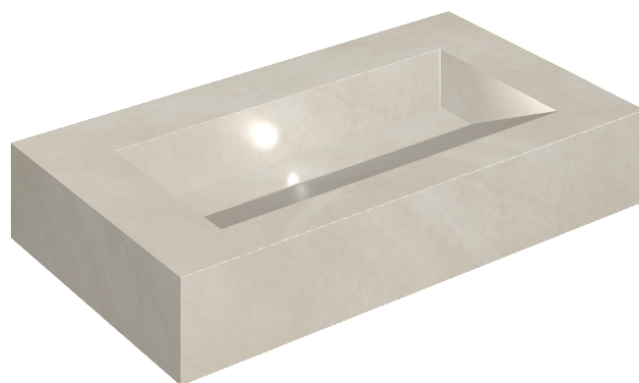

SCHEDA DI CONFIGURAZIONE

Cod. art.: 620810000011

Fly Evo

Washbasin 90

Rivestimento del
prodotto

Continuum Pure
Naturale

I colori e le altre caratteristiche estetiche delle piastrelle presenti nelle illustrazioni presenti sul sito sono puramente indicativi. Guarda sempre i campioni di persona prima dell'acquisto.