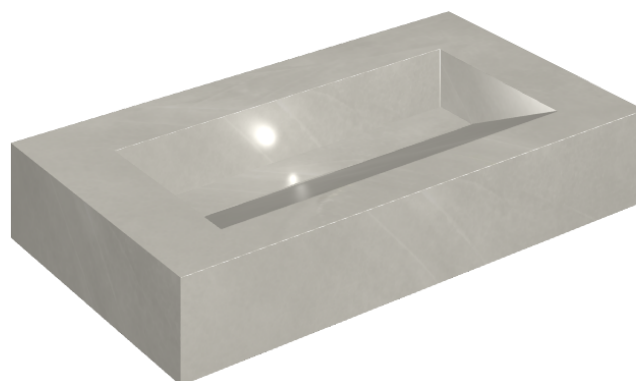

SCHEDA DI CONFIGURAZIONE

Cod. art.: 620810000011

Fly Evo

Washbasin 90

Rivestimento del
prodotto

Continuum Silver
Naturale

I colori e le altre caratteristiche estetiche delle piastrelle presenti nelle illustrazioni presenti sul sito sono puramente indicativi. Guarda sempre i campioni di persona prima dell'acquisto.