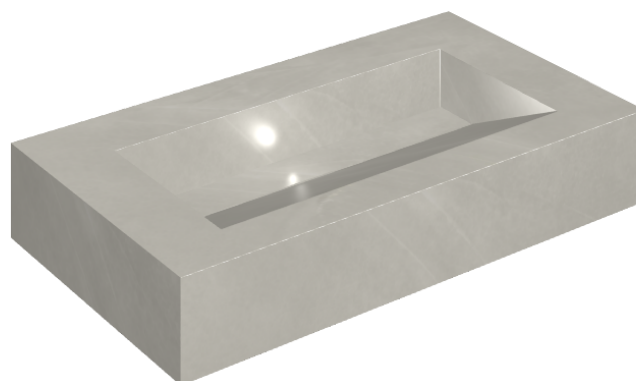

SCHEDA DI CONFIGURAZIONE

Cod. art.: 620810000011

## Washbasin 90

Rivestimento del  
prodotto

Continuum Silver  
Naturale

I colori e le altre caratteristiche estetiche delle piastrelle presenti nelle illustrazioni presenti sul sito sono puramente indicativi. Guarda sempre i campioni di persona prima dell'acquisto.