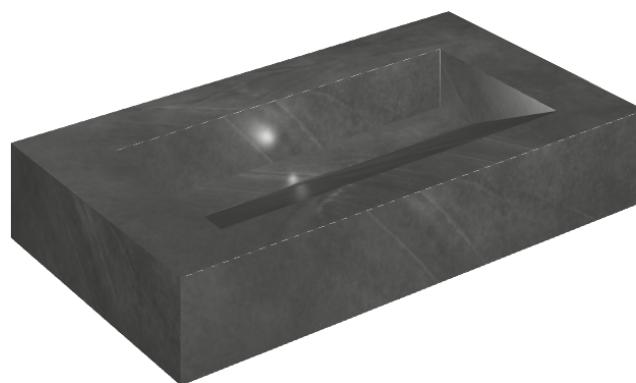

SCHEDA DI CONFIGURAZIONE

Cod. art.: 620810000011

Fly Evo

Washbasin 90

Rivestimento del
prodotto

Continuum Petrol
Naturale

I colori e le altre caratteristiche estetiche delle piastrelle presenti nelle illustrazioni presenti sul sito sono puramente indicativi. Guarda sempre i campioni di persona prima dell'acquisto.