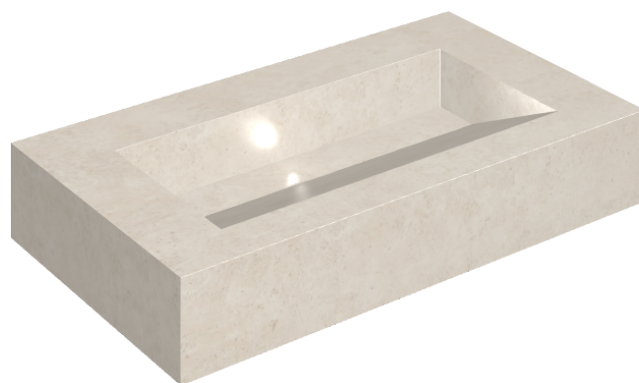

SCHEDA DI CONFIGURAZIONE

Cod. art.: 620810000011

Fly Evo

Washbasin 90

Rivestimento del
prodottoEternum Snow
Naturale

I colori e le altre caratteristiche estetiche delle piastrelle presenti nelle illustrazioni presenti sul sito sono puramente indicativi. Guarda sempre i campioni di persona prima dell'acquisto.