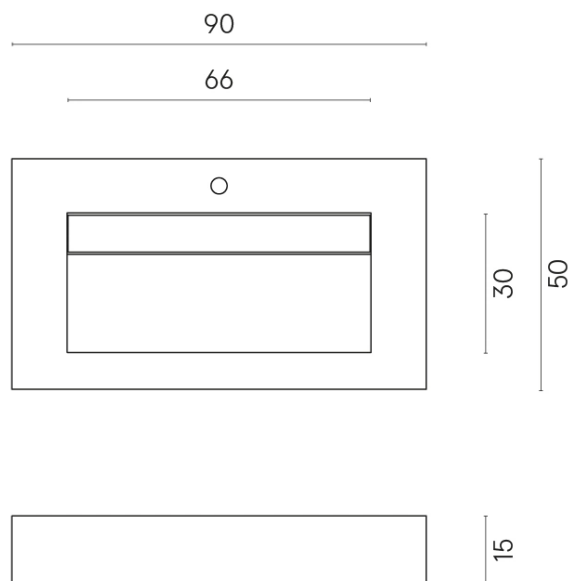

SCHEMA DI CONFIGURAZIONE

Cod. art.: 620810000011

Fly Evo

Washbasin 90

Rivestimento del
prodottoEternum Cream
Naturale

I colori e le altre caratteristiche estetiche delle piastrelle presenti nelle illustrazioni presenti sul sito sono puramente indicativi. Guarda sempre i campioni di persona prima dell'acquisto.