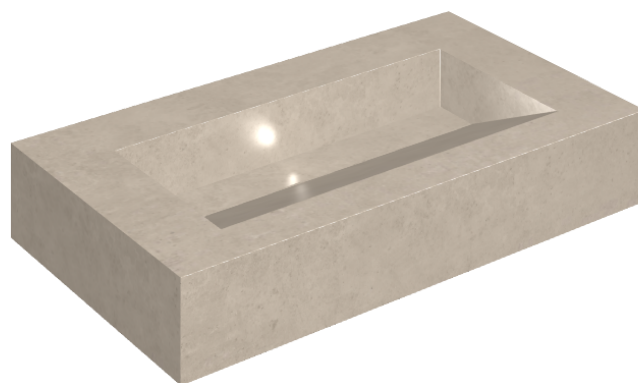

SCHEMA DI CONFIGURAZIONE

Cod. art.: 620810000011

Fly Evo

Washbasin 90

Rivestimento del
prodottoEternum Cream
Naturale

I colori e le altre caratteristiche estetiche delle piastrelle presenti nelle illustrazioni presenti sul sito sono puramente indicativi. Guarda sempre i campioni di persona prima dell'acquisto.