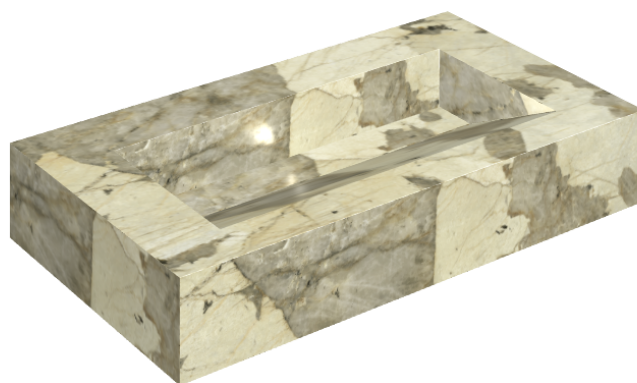

SCHEDA DI CONFIGURAZIONE

Cod. art.: 620810000011

Fly Evo

Washbasin 90

Rivestimento del
prodotto

Eternum Volcano
Naturale

I colori e le altre caratteristiche estetiche delle piastrelle presenti nelle illustrazioni presenti sul sito sono puramente indicativi. Guarda sempre i campioni di persona prima dell'acquisto.