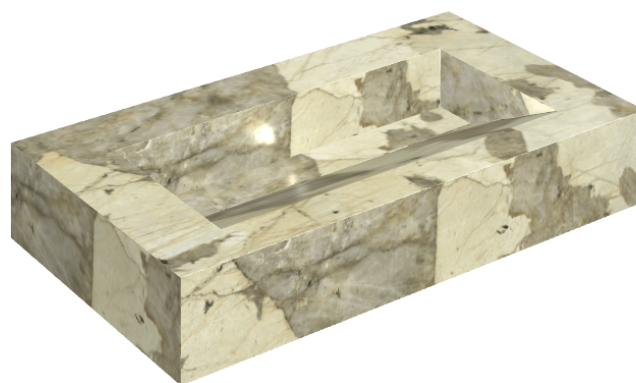

SCHEDA DI CONFIGURAZIONE

Cod. art.: 620810000011

Fly Evo

Washbasin 90

Rivestimento del
prodotto

Eternum Volcano
Naturale

I colori e le altre caratteristiche estetiche delle piastrelle presenti nelle illustrazioni presenti sul sito sono puramente indicativi. Guarda sempre i campioni di persona prima dell'acquisto.