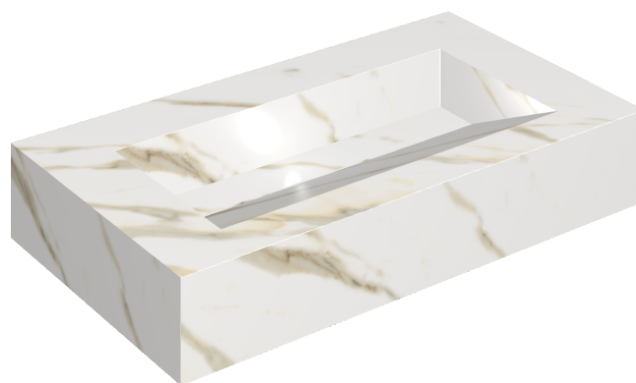

SCHEDA DI CONFIGURAZIONE

Cod. art.: 620810000011

Fly Evo

Washbasin 90

Rivestimento del
prodotto

Stellaris Calacatta
Gold Naturale

I colori e le altre caratteristiche estetiche delle piastrelle presenti nelle illustrazioni presenti sul sito sono puramente indicativi. Guarda sempre i campioni di persona prima dell'acquisto.