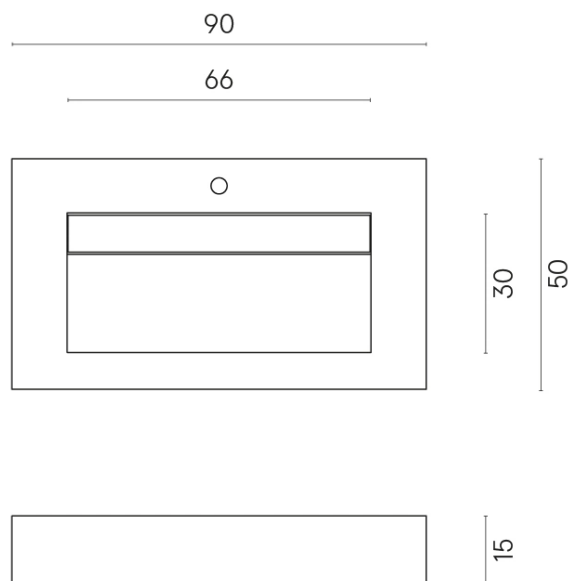

SCHEDA DI CONFIGURAZIONE

Cod. art.: 620810000011

Fly Evo

Washbasin 90

Rivestimento del
prodotto

Stellaris Carrara Ivory
Naturale

I colori e le altre caratteristiche estetiche delle piastrelle presenti nelle illustrazioni presenti sul sito sono puramente indicativi. Guarda sempre i campioni di persona prima dell'acquisto.