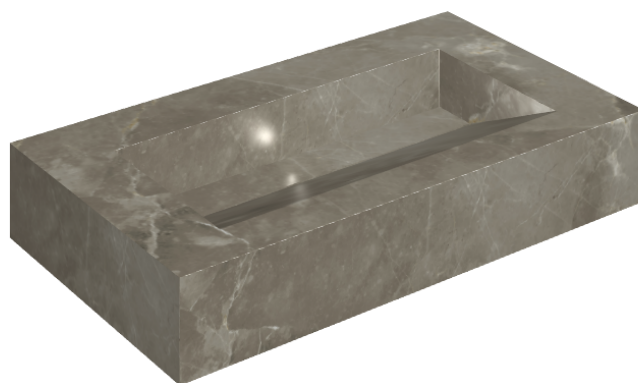

SCHEDA DI CONFIGURAZIONE

Cod. art.: 620810000011

Fly Evo

Washbasin 90

Rivestimento del
prodotto

Stellaris Tuscania
Grey Naturale

I colori e le altre caratteristiche estetiche delle piastrelle presenti nelle illustrazioni presenti sul sito sono puramente indicativi. Guarda sempre i campioni di persona prima dell'acquisto.