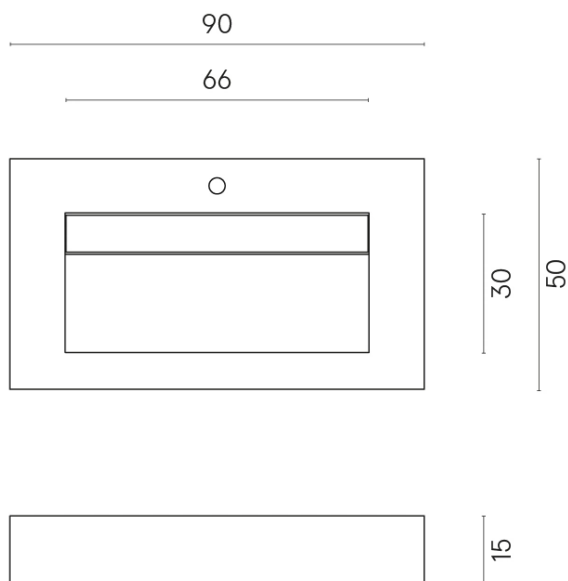

SCHEDA DI CONFIGURAZIONE

Cod. art.: 620810000011

Fly Evo

Washbasin 90

Rivestimento del
prodotto

Stellaris Tuscania
Grey Naturale

I colori e le altre caratteristiche estetiche delle piastrelle presenti nelle illustrazioni presenti sul sito sono puramente indicativi. Guarda sempre i campioni di persona prima dell'acquisto.