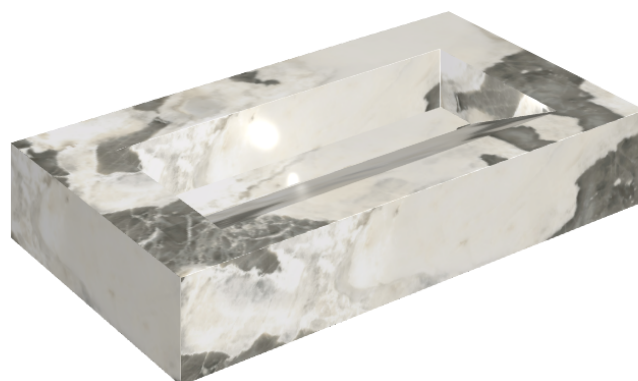

SCHEDA DI CONFIGURAZIONE

Cod. art.: 620810000011

Fly Evo

Washbasin 90

Rivestimento del
prodotto

Stellaris Dover Light
Naturale

I colori e le altre caratteristiche estetiche delle piastrelle presenti nelle illustrazioni presenti sul sito sono puramente indicativi. Guarda sempre i campioni di persona prima dell'acquisto.