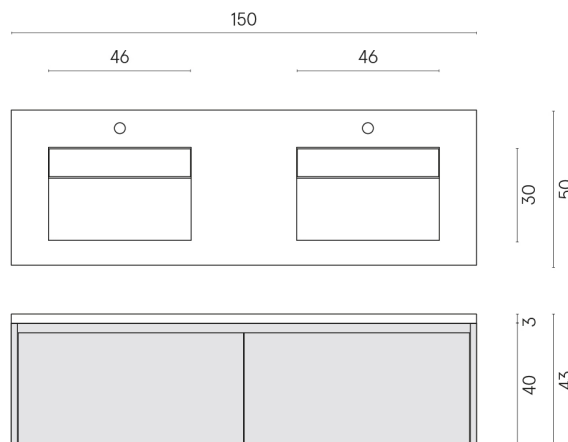

SCHEDA DI CONFIGURAZIONE

Cod. art.:

620810000027

Fly Air

Washbasin Duo 150 Black

Rivestimento del
prodotto

Millennium Pure
Naturale

I colori e le altre caratteristiche estetiche delle piastrelle presenti nelle illustrazioni presenti sul sito sono puramente indicativi. Guarda sempre i campioni di persona prima dell'acquisto.