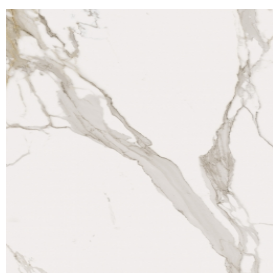

## Washbasin Duo 150 Black

Rivestimento del  
prodotto  
Charme Evo  
Calacatta Naturale

I colori e le altre caratteristiche estetiche delle piastrelle presenti nelle illustrazioni presenti sul sito sono puramente indicativi. Guarda sempre i campioni di persona prima dell'acquisto.