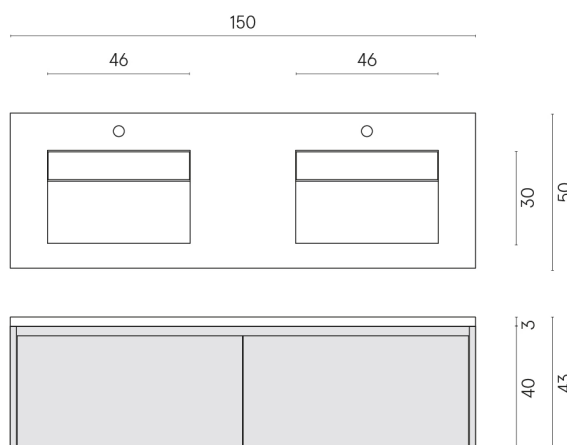

SCHEDA DI CONFIGURAZIONE

Cod. art.: 620810000027

Fly Air

Washbasin Duo 150 Black

Rivestimento del
prodotto

Charme Deluxe
Bianco Michelangelo
Naturale

I colori e le altre caratteristiche estetiche delle piastrelle presenti nelle illustrazioni presenti sul sito sono puramente indicativi. Guarda sempre i campioni di persona prima dell'acquisto.