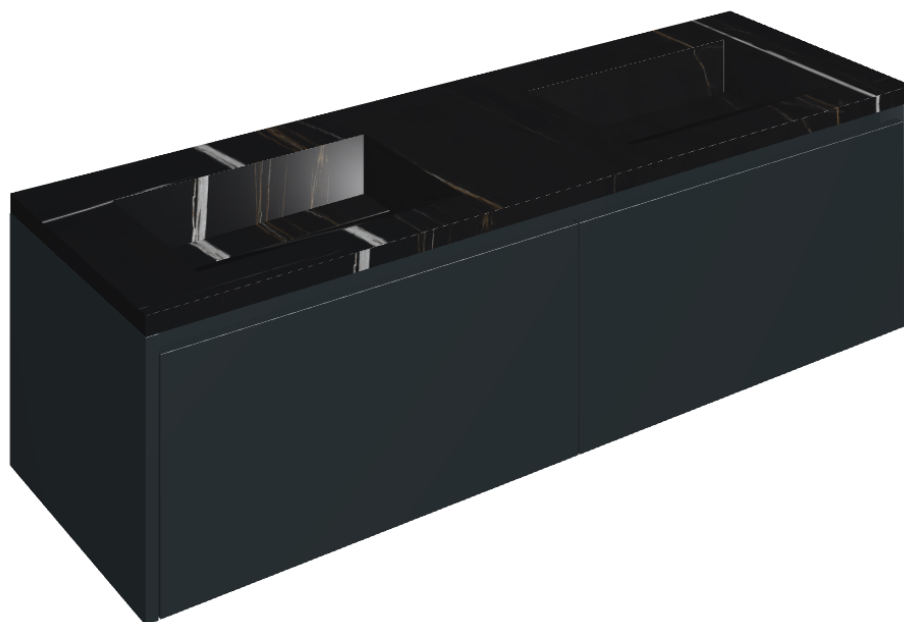

SCHEDA DI CONFIGURAZIONE

Cod. art.:

620810000027

## Washbasin Duo 150 Black

Rivestimento del  
prodotto

Charme Deluxe  
Sahara Noir Naturele

I colori e le altre caratteristiche estetiche delle piastrelle presenti nelle illustrazioni presenti sul sito sono puramente indicativi. Guarda sempre i campioni di persona prima dell'acquisto.