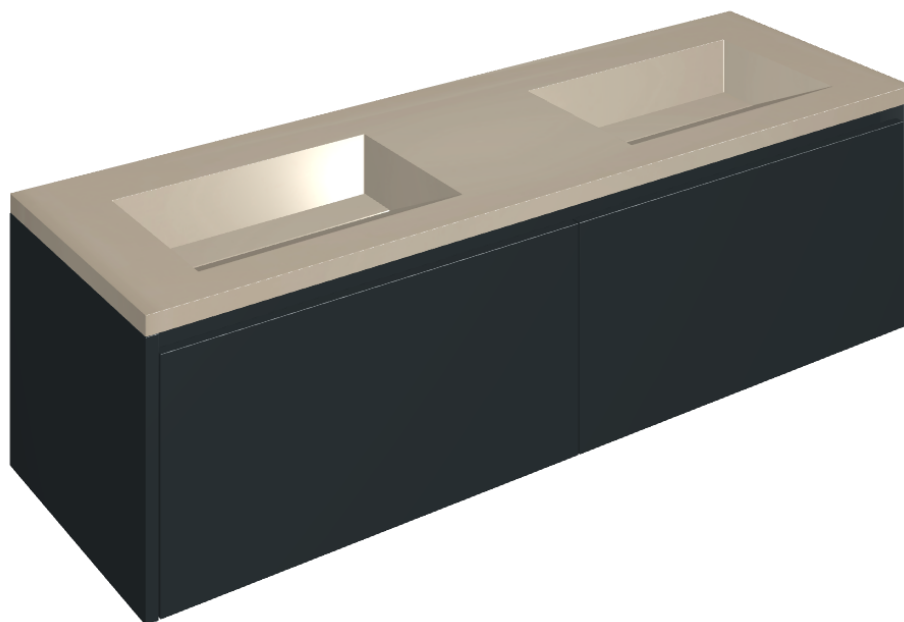

SCHEDA DI CONFIGURAZIONE

Cod. art.: 620810000027

## Washbasin Duo 150 Black

Rivestimento del  
prodotto

Metropolis Glass  
Powder Lux

I colori e le altre caratteristiche estetiche delle piastrelle presenti nelle illustrazioni presenti sul sito sono puramente indicativi. Guarda sempre i campioni di persona prima dell'acquisto.