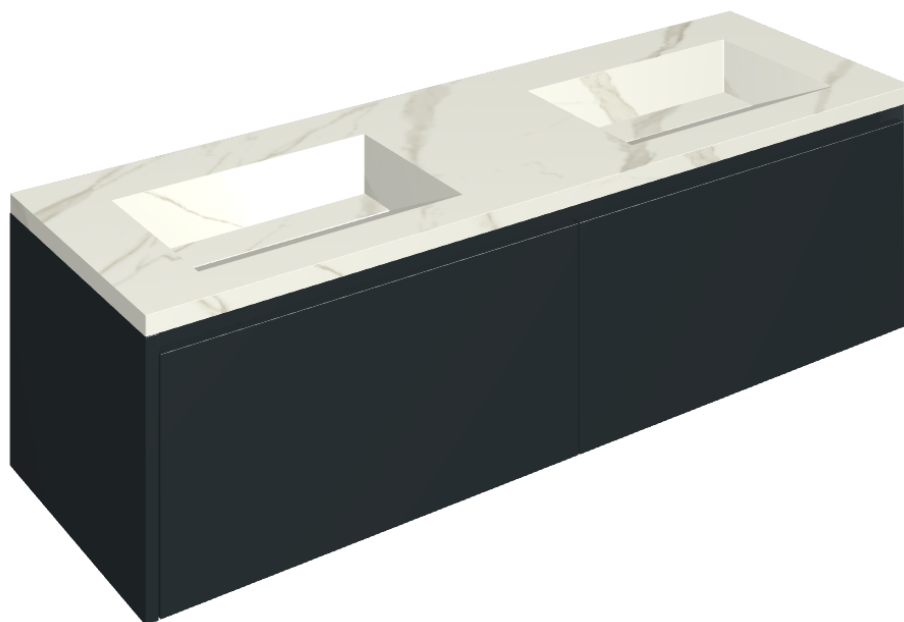

SCHEDA DI CONFIGURAZIONE

Cod. art.: 620810000027

Fly Air

Washbasin Duo 150 Black

Rivestimento del
prodotto

Metropolis Calacatta
Gold Naturale

I colori e le altre caratteristiche estetiche delle piastrelle presenti nelle illustrazioni presenti sul sito sono puramente indicativi. Guarda sempre i campioni di persona prima dell'acquisto.