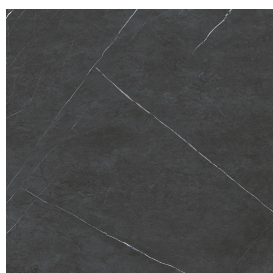

## Washbasin Duo 150 Black

Rivestimento del  
prodotto

Metropolis Imperial  
Black Naturale

I colori e le altre caratteristiche estetiche delle piastrelle presenti nelle illustrazioni presenti sul sito sono puramente indicativi. Guarda sempre i campioni di persona prima dell'acquisto.